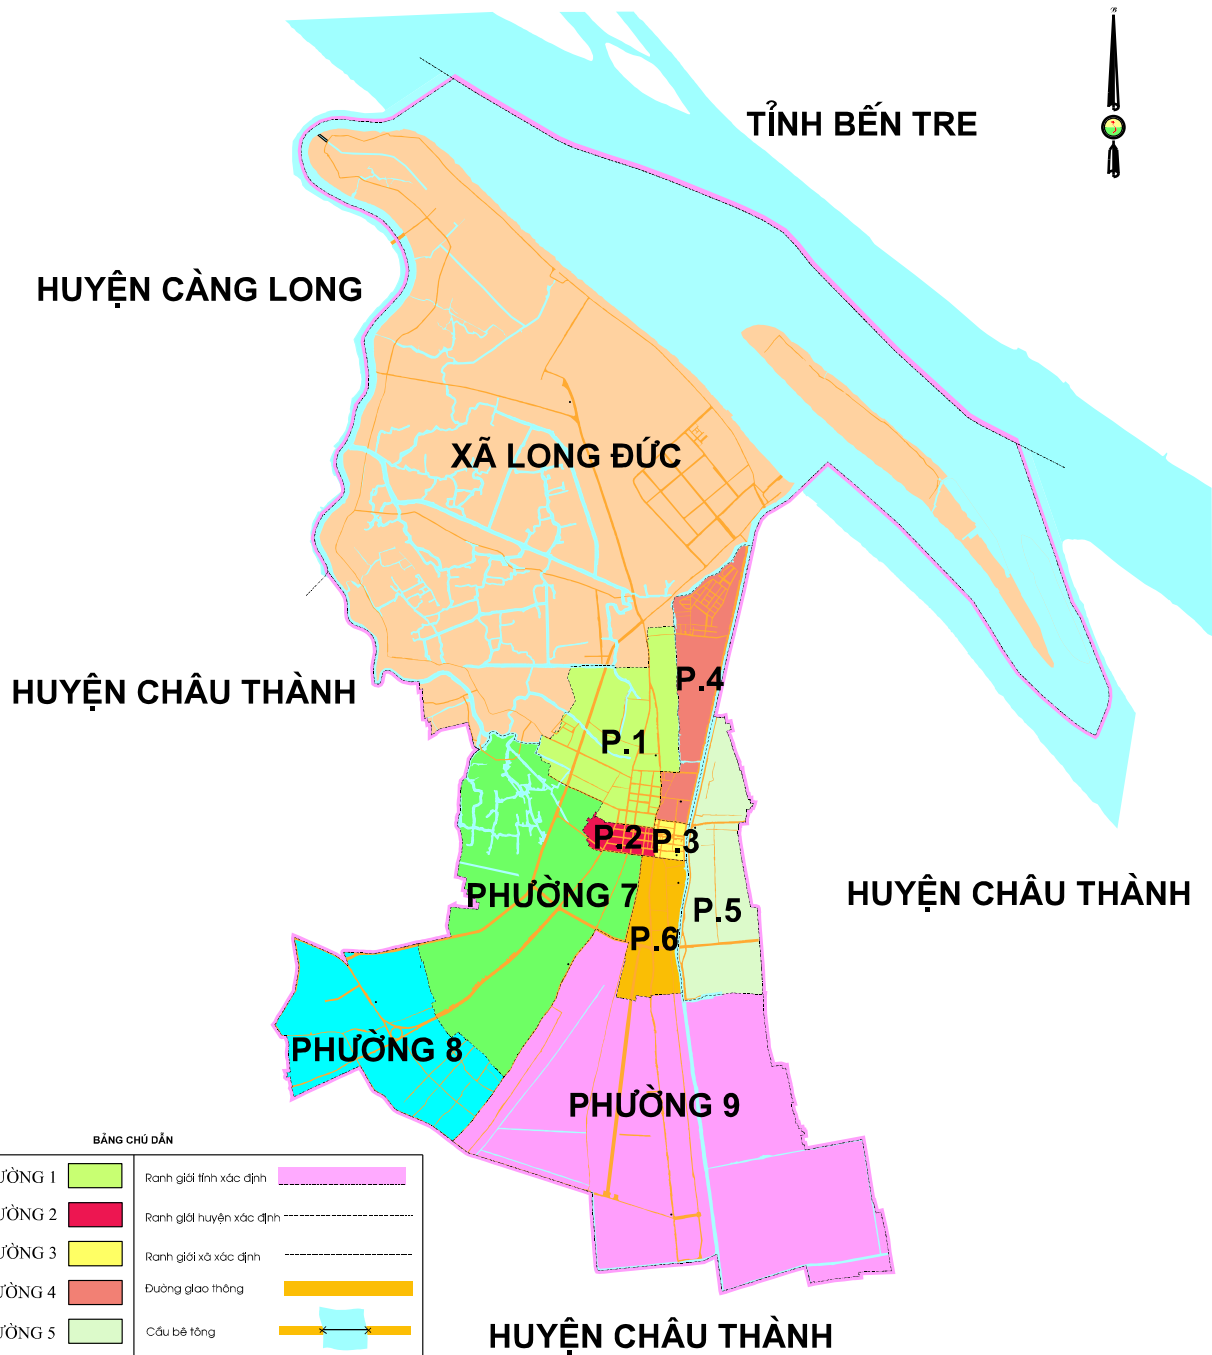

BẢN ĐỒ HÀNH CHÍNH THÀNH PHỐ TRÀ VINH - TỈNH TRÀ VINH

BẢNG CHỮ DẪN

PHƯỜNG 1		Ranh giới tỉnh xác định	
PHƯỜNG 2		Ranh giới huyện xác định	
PHƯỜNG 3		Ranh giới xã xác định	
PHƯỜNG 4		Đường giao thông	
PHƯỜNG 5		Cầu bê tông	
PHƯỜNG 6		Sông	
PHƯỜNG 7		Trụ sở UBND cấp huyện	
PHƯỜNG 8		Trụ sở UBND cấp xã	
PHƯỜNG 9		XÃ LONG ĐỨC	